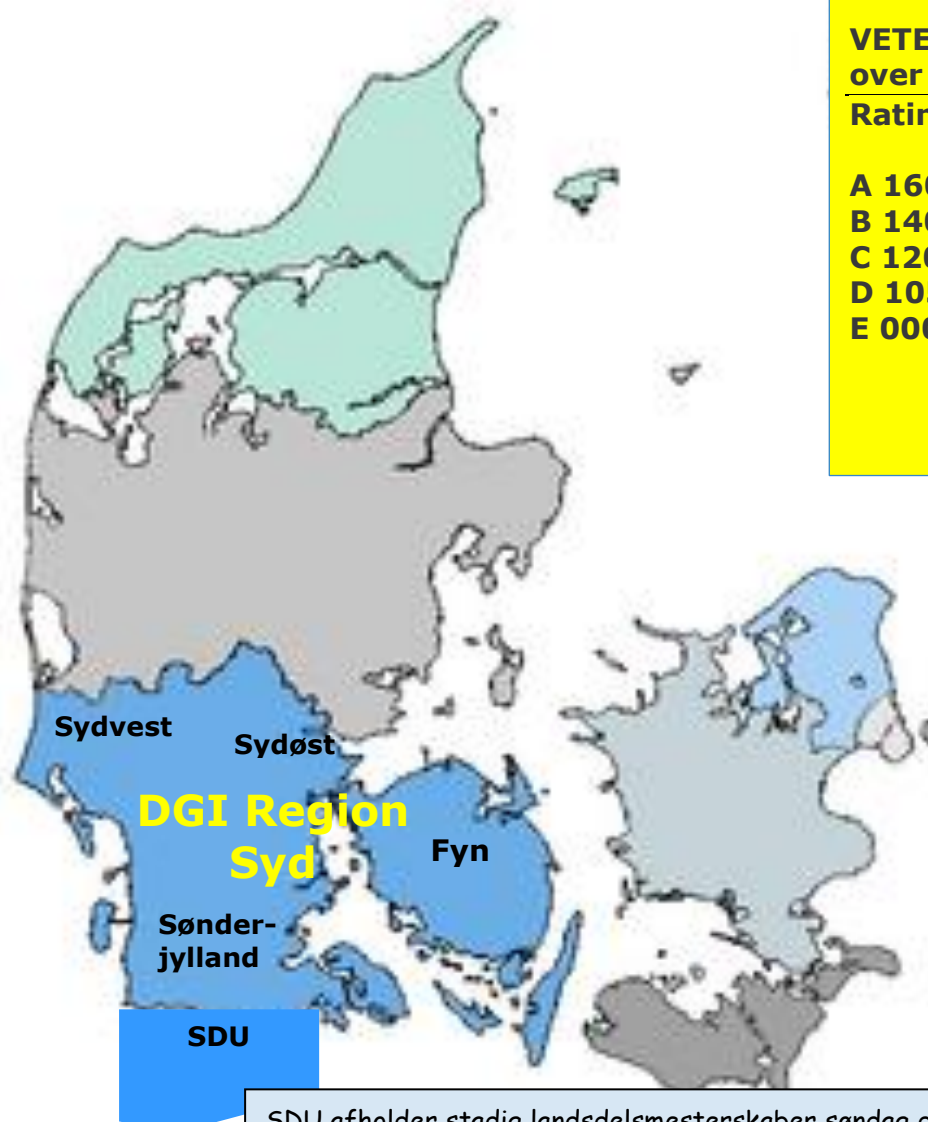

Ratingtal til åbne rækker.

Junior- og seniorspillere kun i række 1+2+3

Række	Aldersgruppe	Ratingtal
Åben 1	Yngre drenge /piger, Drenge /Piger, Junior og Senior	1300 eller mere
Åben 2	Puslinge, Y. drenge/piger, Drenge og Piger, Junior og Senior	1100 - 1299
Åben 3	Junior og Senior	0 - 1099
Åben 3	Piger	1000 - 1099
Åben 3	Y. Drenge	1025 - 1099
Åben 3	Puslinge, Y. Pige, og Drenge	1050 - 1099
Åben 4	Piger	951 - 999
Åben 4	Y. Drenge	951 - 1024
Åben 4	Puslinge, Y. Pige, og Drenge	951 - 1049
Åben 4	Minipuslinge	Over 950
Åben 5	Minipuslinge, Puslinge, Y. Drenge/Piger, Drenge/Piger	851 - 950
Åben 6	Minipuslinge, Puslinge, Y. Drenge/Piger, Drenge/Piger	0 - 850

Dette stævne erstatter de tidligere landsdelsmesterskaber i DGI Sydvest, DGI Sydøst og DGI Sønderjylland

VETERAN 50+ (alle spillere over 50 år)

Ratingtal ved tilmelding:

- **A 1600+**
- **B 1400-1599**
- **C 1200-1399**
- **D 1050-1199**
- **E 0000-1049**

SDU afholder stadig landsdelsmesterskaber søndag d. 21. januar 2018